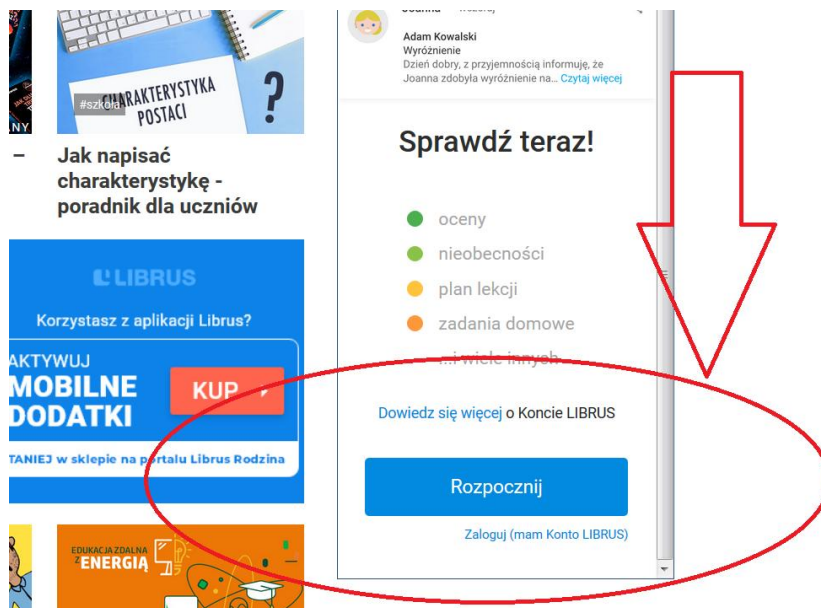

Jeśli Państwo logują się przez aplikację mobilną, to wtedy wyświetla się komunikat o dodatkach mobilnych, które trzeba wykupić.

W razie dodatkowych pytań prosimy o kontakt z infolinią LIBRUSA telefon 32 3508585 lub z p. Małgorzatą Cieniuch.