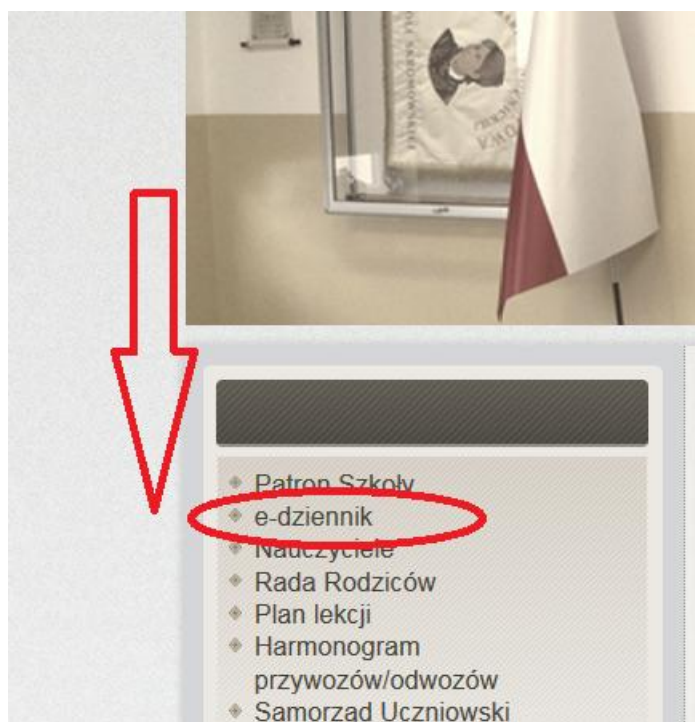

Chcąc ułatwić Państwu i uczniom korzystanie z elektronicznego dziennika stworzyliśmy na stronie internetowej szkoły zakładkę e – dziennik.

Wystarczy wejść na www.wolaszkola.pl i wybrać zakładkę **e-dziennik**.

Logując się przez LIBRUS Synergia na swoje konto macie Państwo możliwość korzystania ze wszystkiego za darmo.

Ci z Państwa, którzy chcą logować się z telefonu, proszę, by logowali się przez przeglądarkę.